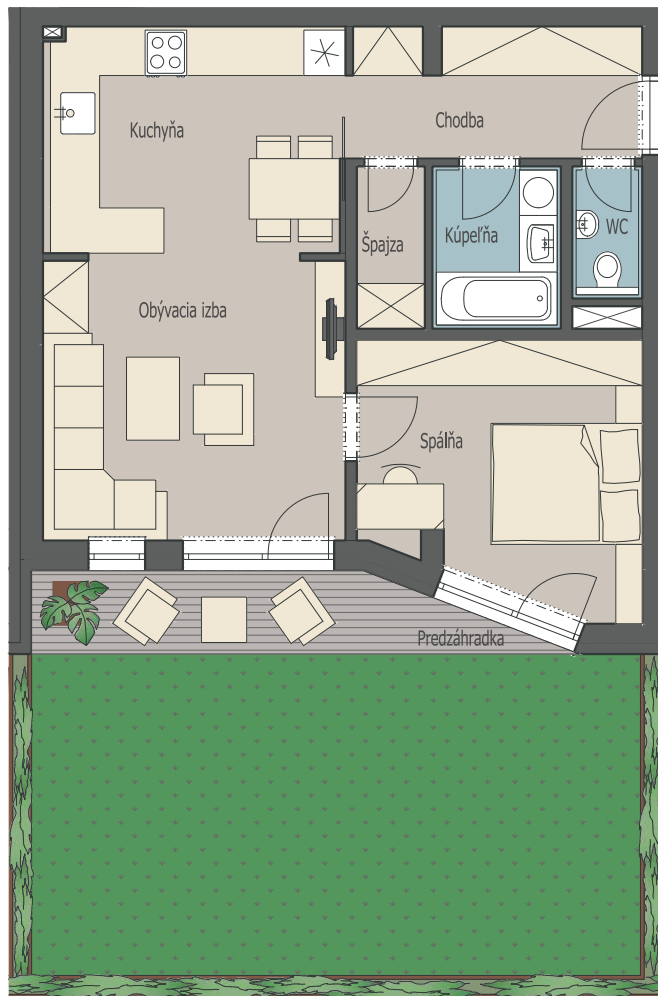

BYT 1.01E

POČET IZIEB:

2

PLOCHA BYTU:

53,26 m²

CELKOVÁ PLOCHA:

96,31 m²

BLOK E
1.NP
BYT Č. 1.01

MIESTNOSTI

PLOCHA m²

CHODBA	6,65
WC	1,62
KÚPEĽŇA	3,66
ŠPAJZA	2,04
KUCHYŇA	11,94
OBÝVACIA IZBA	15,08
SPÁĽŇA	12,27
PREDZÁHRADKA	40,61
PIVNICA	2,44

CELKOVÁ PLOCHA m² **96,31**

Uvedená plocha bytu je predbežná a nemusí sa presne zhodovať so skutočným vyhotovením. Návrh vnútorného vybavenia je len ilustračný.