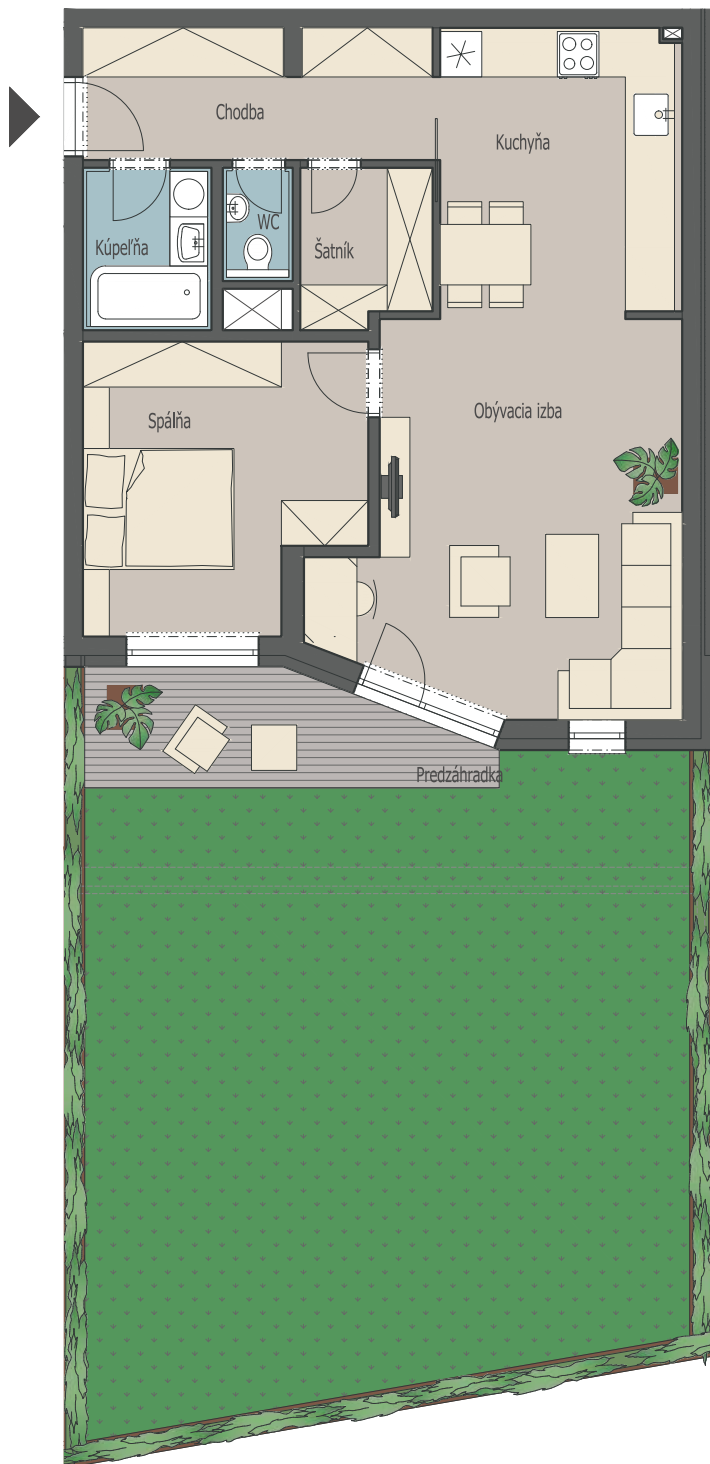

BYT 1.03B

POČET IZIEB:

2

PLOCHA BYTU:

64,13 m²

CELKOVÁ PLOCHA:

139,12 m²

BLOK B

1.NP

BYT Č. 1.03

MIESTNOSTI

PLOCHA m²

CHODBA	8,05
WC	1,46
KÚPEĽŇA	3,66
ŠATNÍK + PRÁČOVŇA	3,44
KUCHYŇA	11,94
OBÝVACIA IZBA	22,24
SPÁLŇA	13,34
PREDZÁHRADKA	72,06
PIVNICA	2,93

CELKOVÁ PLOCHA m² 139,12

Uvedená plocha bytu je predbežná a nemusí sa presne zhodovať so skutočným vyhotovením. Návrh vnútorného vybavenia je len ilustračný.