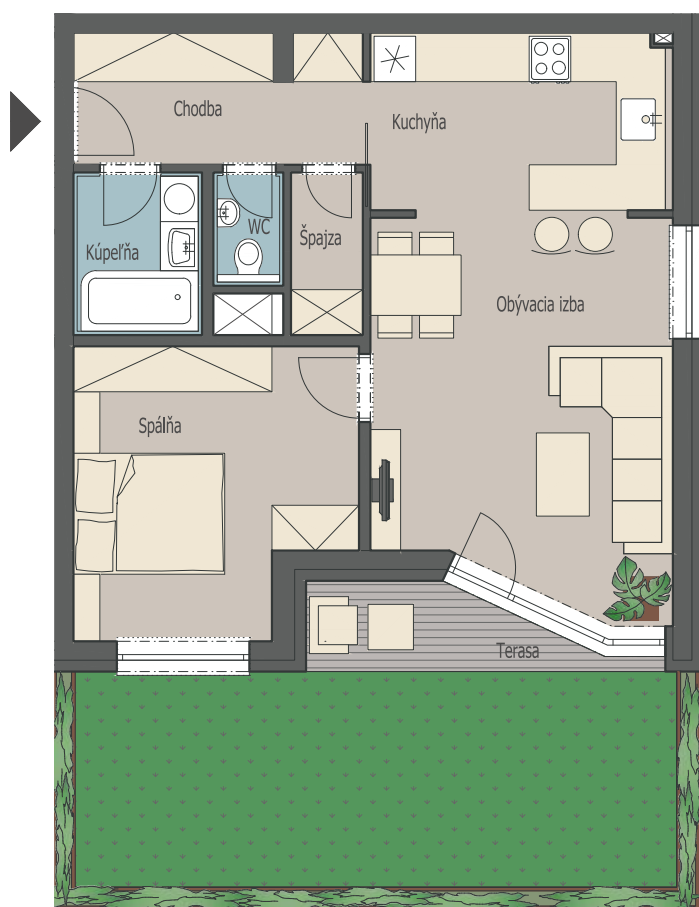

# BYT 1.03D

POČET IZIEB:

2

PLOCHA BYTU:

56,15 m<sup>2</sup>

CELKOVÁ PLOCHA:

85,56 m<sup>2</sup>

**BLOK D**

**1.NP**

**BYT Č. 1.03**

**MIESTNOSTI**

**PLOCHA m<sup>2</sup>**

|               |       |
|---------------|-------|
| CHODBA        | 6,65  |
| WC            | 1,46  |
| KÚPEĽŇA       | 3,66  |
| ŠPAJZA        | 1,93  |
| KUCHYŇA       | 9,34  |
| OBÝVACIA IZBA | 19,76 |
| SPÁLŇA        | 13,34 |
| PREDZÁHRADKA  | 26,48 |
| PIVNICA       | 2,93  |

**CELKOVÁ PLOCHA m<sup>2</sup>**

**85,56**

Uvedená plocha bytu je predbežná a nemusí sa presne zhodovať so skutočným vyhotovením. Návrh vnútorného vybavenia je len ilustračný.

0 1:100 5m