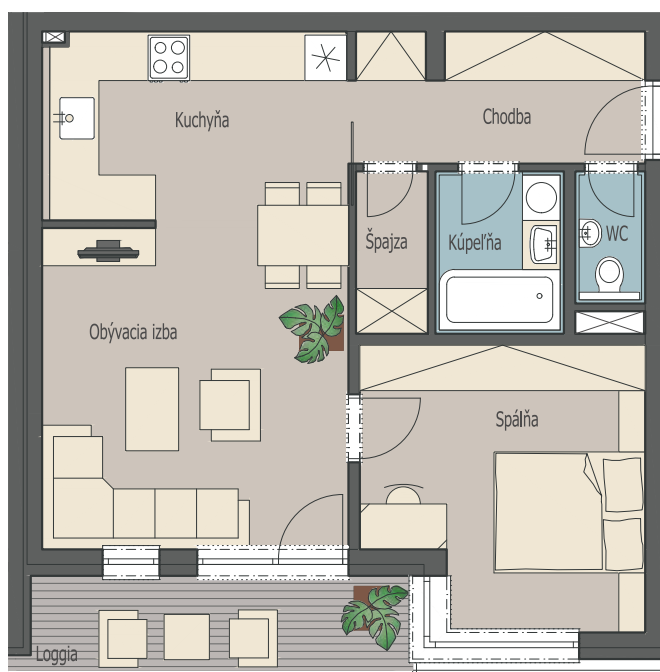

# BYT 2.01D

POČET IZIEB:

2

PLOCHA BYTU:

54,71 m<sup>2</sup>

CELKOVÁ PLOCHA:

63,74 m<sup>2</sup>

0 1:100 5m

**BLOK D**  
**2.NP**  
**BYT Č. 2.01**

MIESTNOSTI	PLOCHA m <sup>2</sup>
CHODBA	6,65
WC	1,62
KÚPEĽŇA	3,66
ŠPAJZA	2,04
KUCHYŇA	10,31
OBÝVACIA IZBA	17,21
SPÁLŇA	13,21
LODŽIA	6,10
PIVNICA	2,93
<b>CELKOVÁ PLOCHA m<sup>2</sup></b>	<b>63,74</b>

Uvedená plocha bytu je predbežná a nemusí sa presne zhodovať so skutočným vyhotovením. Návrh vnútorného vybavenia je len ilustračný.