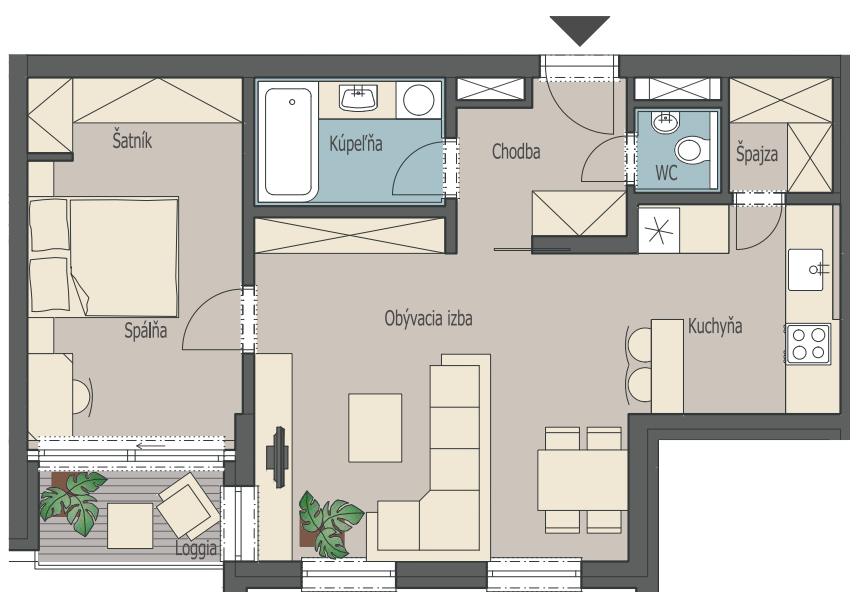

BYT 2.02B

POČET IZIEB:

2

PLOCHA BYTU:

54,88 m²

CELKOVÁ PLOCHA:

60,43 m²

**BLOK B
2.NP
BYT Č. 2.02**

0 1:100 5m

MIESTNOSTI

PLOCHA m²

CELKOVÁ PLOCHA m²

60,43

CHODBA

4,55

WC

1,27

KÚPEĽŇA

4,29

ŠPAJZA

2,06

KUCHYŇA

7,76

OBÝVACIA IZBA

2,30

Uvedená plocha bytu je predbežná a nemusí sa presne zhodovať so skutočným vyhotovením. Návrh vnútorného vybavenia je len ilustračný.