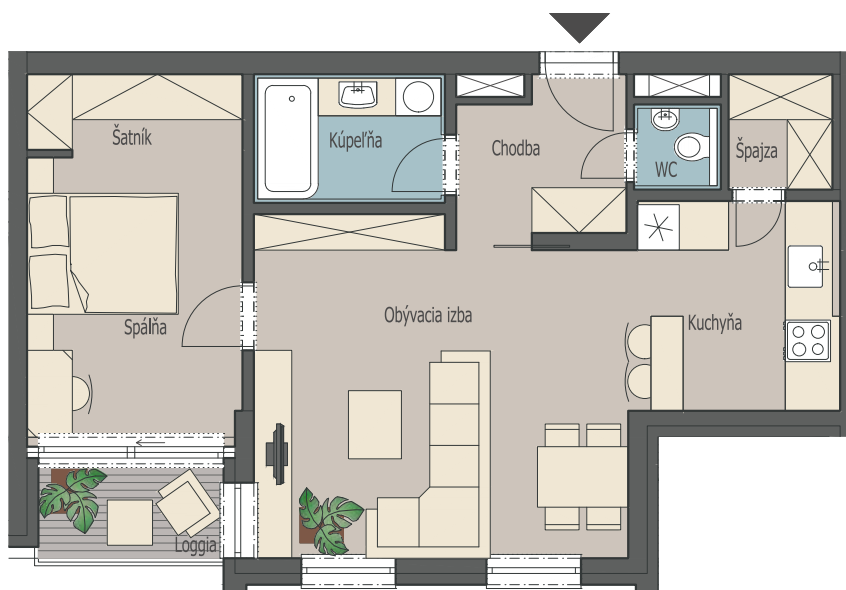

BYT 2.02F

POČET IZIEB:

2

PLOCHA BYTU:

54,88 m²

CELKOVÁ PLOCHA:

60,43 m²

**BLOK F
NADPODLAŽIE 2
BYT Č. 2.02**

0 1:100 5m

MIESTNOSTI

PLOCHA m²

CELKOVÁ PLOCHA m²

CHODBA
WC
KÚPEĽŇA
ŠPAJZA
KUCHYŇA
OBÝVACIA IZBA
SPÁLŇA
LOGGIA
ŠATNÍK

4,55
1,27
4,29
2,06
7,76
21,37
10,51
3,25
3,08

ÚŽITKOVÁ
S BALKONMI A LODŽIAMI
S PIVNICOU
S PREDZÁHRADKOU

54,88
58,13
57,18
-

Uvedená plocha bytu je predbežná a nemusí sa presne zhodovať so skutočným vyhotovením. Návrh vnútorného vybavenia je len ilustračný.