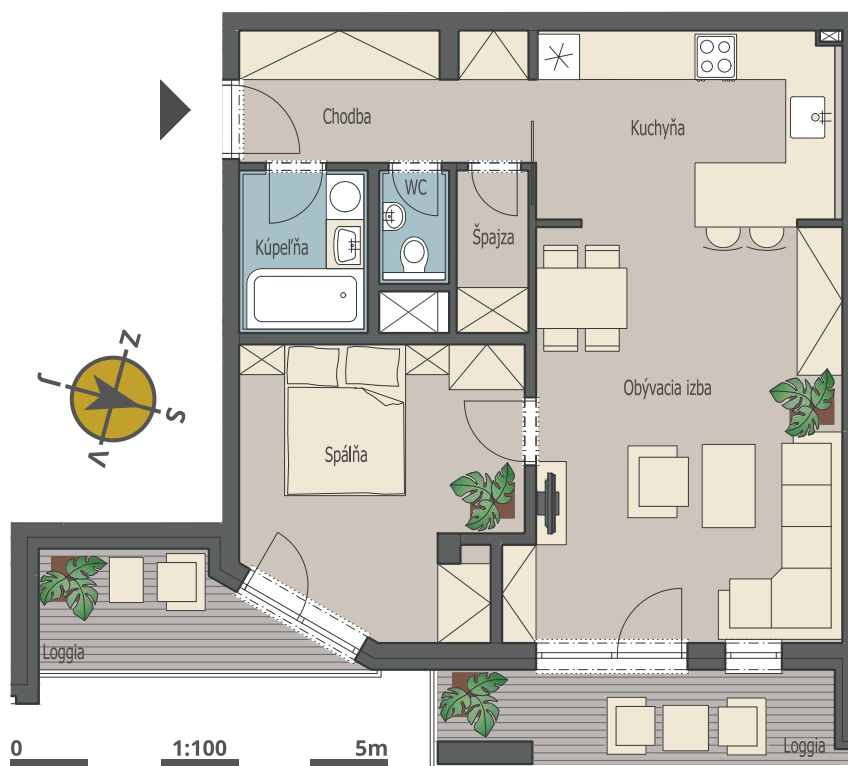

BYT 2.03F

POČET IZIEB:

2

PLOCHA BYTU:

60,01 m²

CELKOVÁ PLOCHA:

73,70 m²

**BLOK F
NADPODLAŽIE 2
BYT Č. 2.03**

MIESTNOSTI

CHODBA
WC
KÚPEĽŇA
ŠPAJZA
KUCHYŇA
OBÝVACIA IZBA
SPÁLŇA
LOGGIA
LOGGIA

PLOCHA m²

6,65
1,46
3,66
1,93
10,05
23,14
13,10
5,96
5,43

CELKOVÁ PLOCHA m²

ÚŽITKOVÁ
S BALKONMI A LODŽIAMI
S PIVNICOU
S PREDZÁHRADKOU

60,01
71,40
62,31
-

Uvedená plocha bytu je predbežná a nemusí sa presne zhodovať so skutočným vyhotovením. Návrh vnútorného vybavenia je len ilustračný.