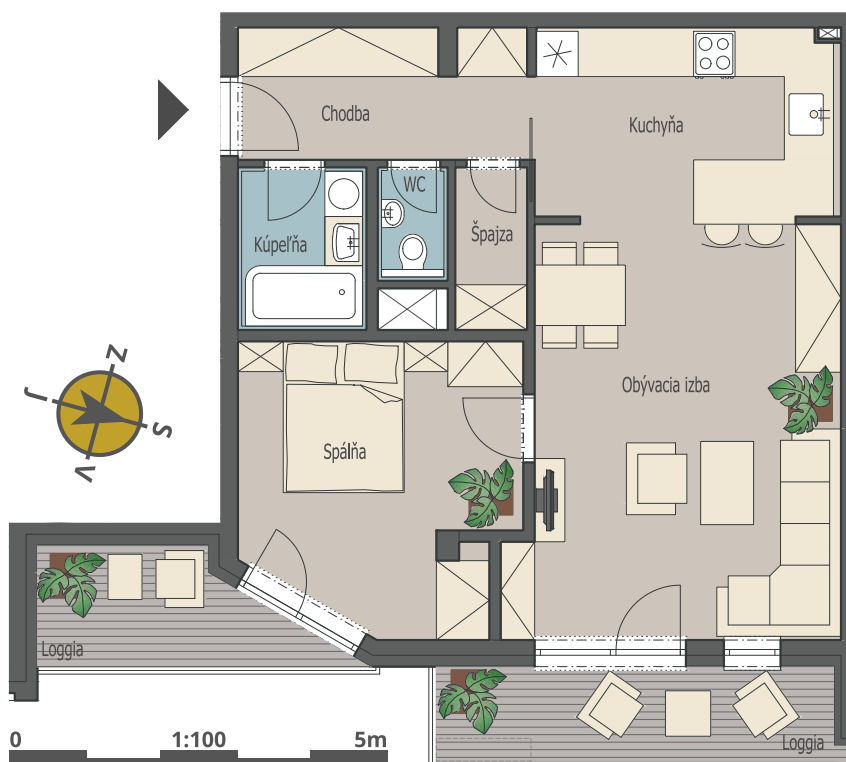

BYT 3.03E

POČET IZIEB:

2

PLOCHA BYTU:

60,00 m²

CELKOVÁ PLOCHA:

74,36 m²

**BLOK E
3.NP
BYT Č. 3.03**

MIESTNOSTI

PLOCHA m²

CELKOVÁ PLOCHA m²

74,36

CHODBA

6,65

WC

1,46

KÚPEĽŇA

3,66

ŠPAJZA

1,93

KUCHYŇA

10,05

OBÝVACIA IZBA

23,14

Uvedená plocha bytu je predbežná a nemusí sa presne zhodovať so skutočným vyhotovením. Návrh vnútorného vybavenia je len ilustračný.