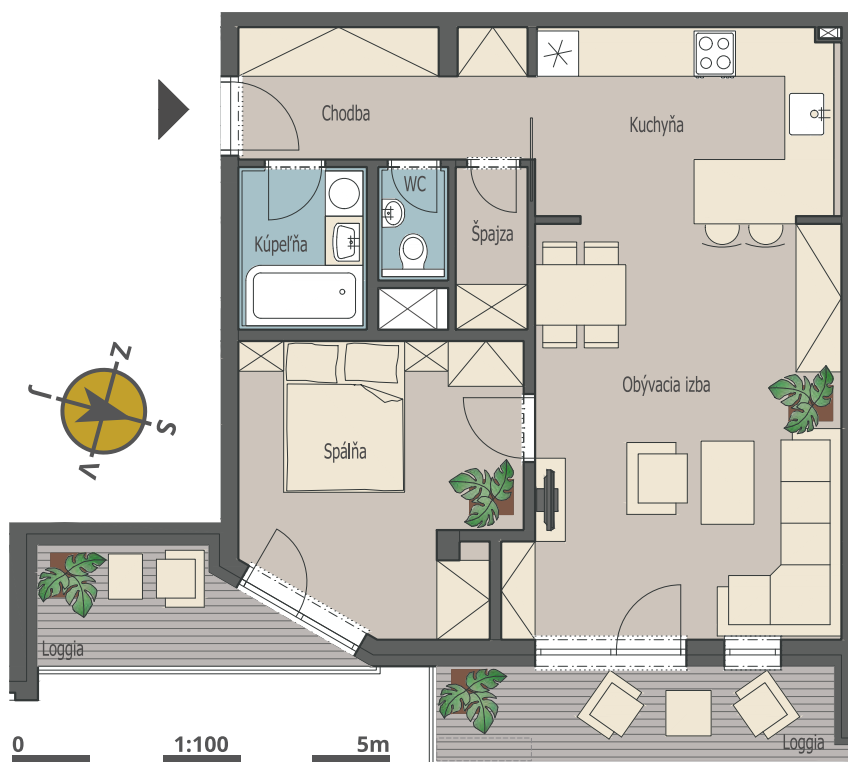

BYT 3.03F

POČET IZIEB:

2

PLOCHA BYTU:

60,00 m²

CELKOVÁ PLOCHA:

74,36 m²

**BLOK F
NADPODLAŽIE 3
BYT Č. 3.03**

MIESTNOSTI

CHODBA
WC
KÚPEĽŇA
ŠPAJZA
KUCHYŇA
OBÝVACIA IZBA
SPÁLŇA
LOGGIA
LOGGIA

PLOCHA m²

6,65
1,46
3,66
1,93
10,05
23,14
13,10
6,34
5,32

CELKOVÁ PLOCHA m²

ÚŽITKOVÁ
S BALKONMI A LODŽIAMI
S PIVNICOU
S PREDZÁHRADKOU

60,00
71,66
62,70
-

Uvedená plocha bytu je predbežná a nemusí sa presne zhodovať so skutočným vyhotovením. Návrh vnútorného vybavenia je len ilustračný.