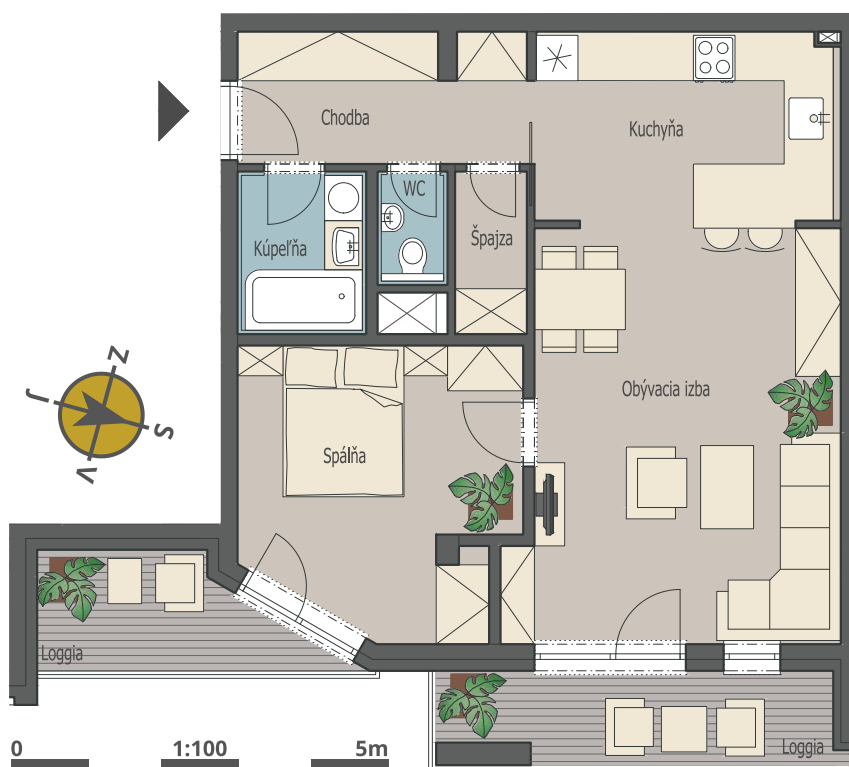

BYT 4.03E

POČET IZIEB:

2

PLOCHA BYTU:

60,01 m²

CELKOVÁ PLOCHA:

73,99 m²

BLOK E
4.NP
BYT Č. 4.03

MIESTNOSTI

PLOCHA m²

CELKOVÁ PLOCHA m²

73,99

CHODBA

6,65

WC

1,46

KÚPEĽŇA

3,66

ŠPAJZA

1,93

KUCHYŇA

10,05

OBÝVACIA IZBA

23,14