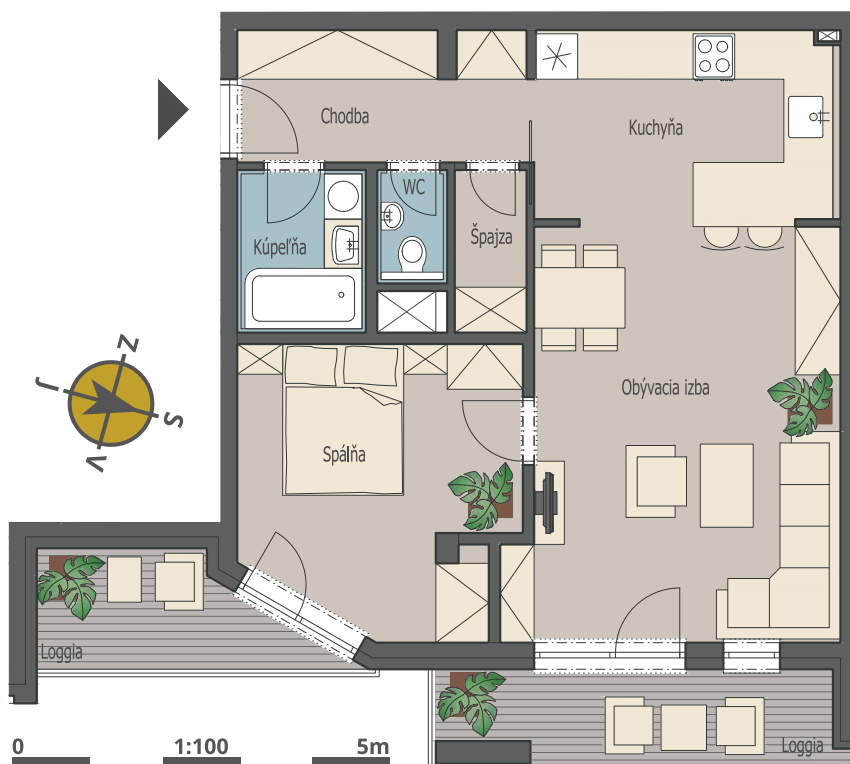

BYT 4.03F

POČET IZIEB:

2

PLOCHA BYTU:

60,01 m²

CELKOVÁ PLOCHA:

73,99 m²

**BLOK F
NADPODLAŽIE 4
BYT Č. 4.03**

MIESTNOSTI

CHODBA
WC
KÚPEĽŇA
ŠPAJZA
KUCHYŇA
OBÝVACIA IZBA
SPÁLŇA
LOGGIA
LOGGIA

PLOCHA m²

6,65
1,46
3,66
1,93
10,05
23,14
13,10
5,96
5,32

CELKOVÁ PLOCHA m²

ÚŽITKOVÁ
S BALKONMI A LODŽIAMI
S PIVNICOU
S PREDZÁHRADKOU

60,01
71,29
62,71
-

Uvedená plocha bytu je predbežná a nemusí sa presne zhodovať so skutočným vyhotovením. Návrh vnútorného vybavenia je len ilustračný.