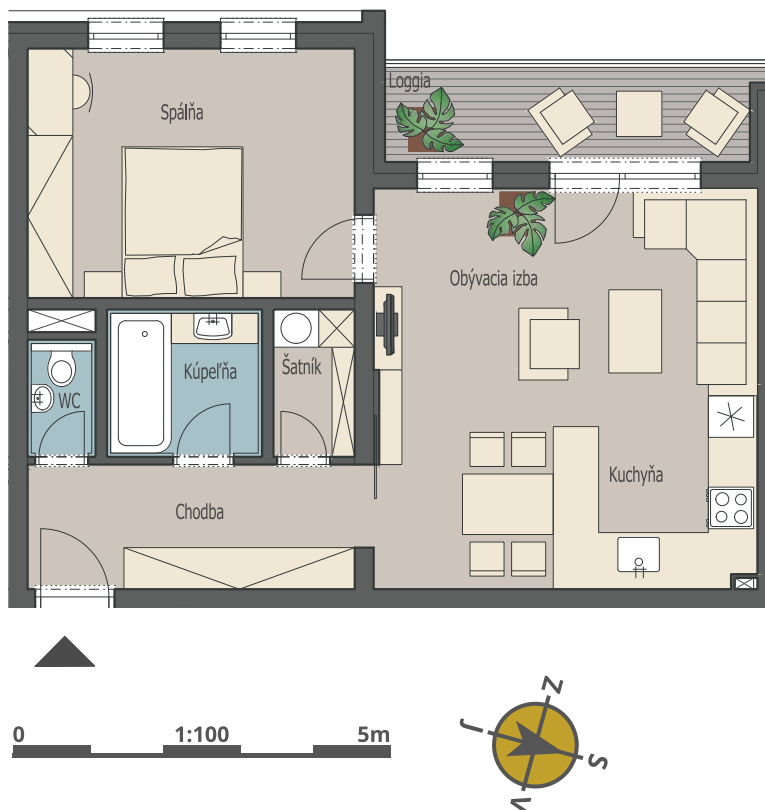

BYT 4.05F

POČET IZIEB:

2

PLOCHA BYTU:

55,51 m²

CELKOVÁ PLOCHA:

63,93 m²

**BLOK F
NADPODLAŽIE 4
BYT Č. 4.05**

MIESTNOSTI

PLOCHA m²

CELKOVÁ PLOCHA m²

CHODBA
WC
KÚPEĽŇA
ŠPAJZA
OBÝVACIA IZBA
+ KUCHYŇA
SPÁLŇA
LOGGIA

7,14
1,39
4,00
2,10
26,61
14,27
5,83

ÚŽITKOVÁ
S BALKONMI A LODŽIAMI
S PIVNICOU
S PREDZÁHRADKOU

55,51
61,34
58,10
-

Uvedená plocha bytu je predbežná a nemusí sa presne zhodovať so skutočným vyhotovením. Návrh vnútorného vybavenia je len ilustračný.